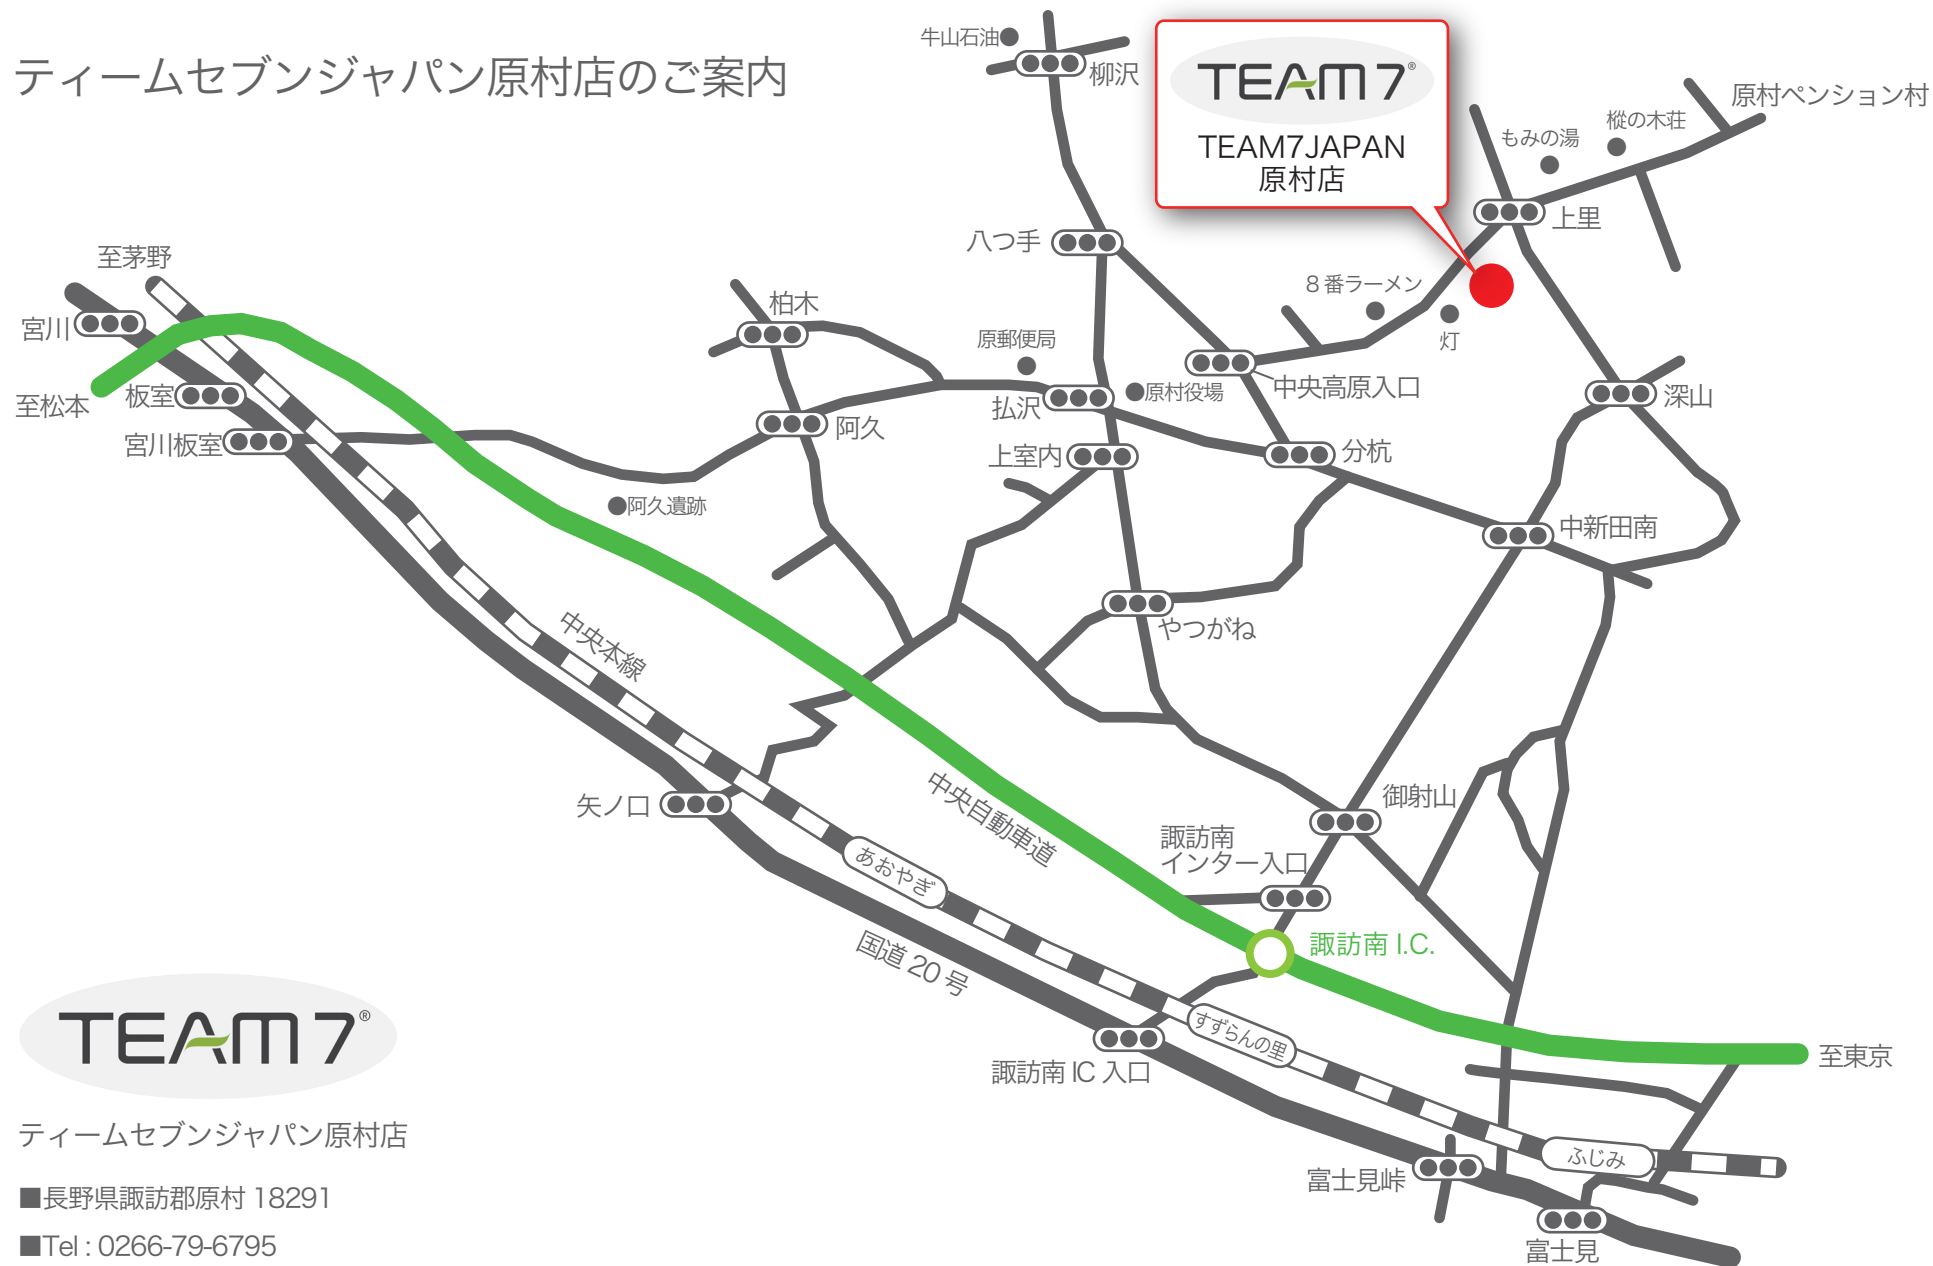

ティームセブンジャパン原村店のご案内

ティームセブンジャパン原村店

- 長野県諏訪郡原村 18291
- Tel: 0266-79-6795